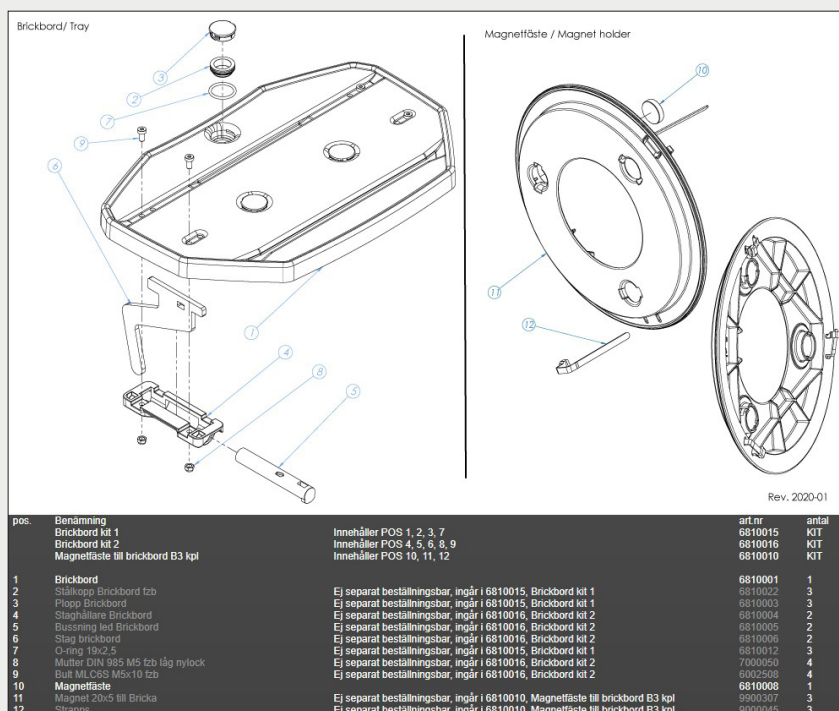

Info gällande Brickbord Bambino 3

Klicka på bilderna för större format

BRICKBORD BAMBINO 3

Info gällande Brickbord Bambino 3

Panthera har påbörjat arbete med en förbättringsåtgärd gällande infästningen på Brickbord Bambino 3 art.nr. 6810000.

Från dagens datum kommer det inte vara möjligt att beställa ett komplett brickbord eller Kit 2 som tillbehör eller reservdel utan att ange vilken stolsbredd bordet ska sitta på.

När den pågående förbättringsåtgärden är utförd meddelar vi detta.